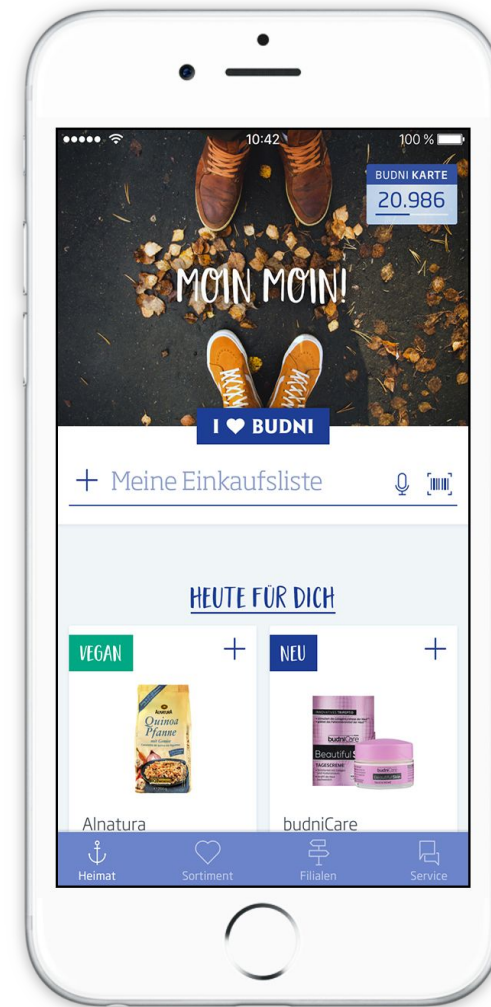

**Channel agnostic** targeting -  
mobile, kiosk, checkout, email

# We use newly introduced or existing loyalty cards to collect finest granularity data in real-time

# ...and reaches consumers via different channels

**EXTRA SPARSCHHEIN**

**Ihre persönlichen Angebote heute:**

	Ritter Sport Schokolade 100g	0,99 €	-20%	0,79 €
	Coca Cola od. Fanta	1,09 €	-30%	0,89 €
	Persil Megaperis 1,22 kg Packung	5,19 €	-17%	4,29 €
	Hohes C Fruchtsäfte 1L	1,79 €	-30%	1,26 €
	Kellogg's Cerealien		-20%	
	Schwartau Extra 340g	1,99 €	-30%	1,40 €

**Ihr ExtraPunkte Kontostand:**  
**2835 ExtraPunkte**

**Jetzt ExtraPunkte einlösen:**  
1 x Lindt Pralines Hochfein 130g Packung für **2500** Extra Punkte

Gültigkeit: Heute