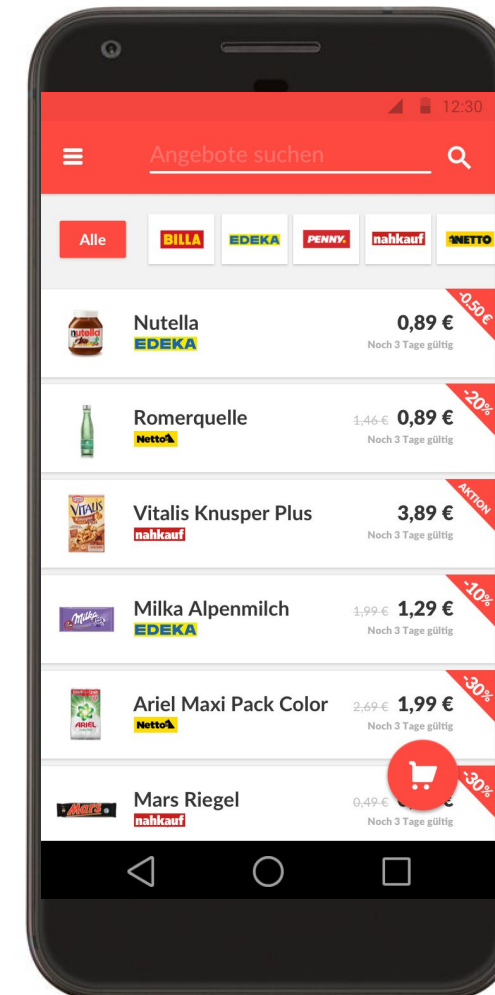

**Channel agnostic** targeting -  
mobile, kiosk, checkout, email

# ...and reaches consumers via different channels

**EXTRA SPARSCHHEIN**

**Ihre persönlichen Angebote heute:**

	Ritter Sport Schokolade 100g	0,99 €	-20%	0,79 €
	Coca Cola od. Fanta	1,09 €	-30%	0,89 €
	Persil Megaperis 1,22 kg Packung	5,19 €	-17%	4,29 €
	Hohes C Fruchtsäfte 1L	1,79 €	-30%	1,26 €
	Kellogg's Cerealien		-20%	
	Schwartau Extra 340g	1,99 €	-30%	1,40 €

**Ihr ExtraPunkte Kontostand:**  
**2835 ExtraPunkte**

**Jetzt ExtraPunkte einlösen:**  
1 x Lindt Pralines Hochfein 130g Packung für **2500** Extra Punkte

Gültigkeit: Heute