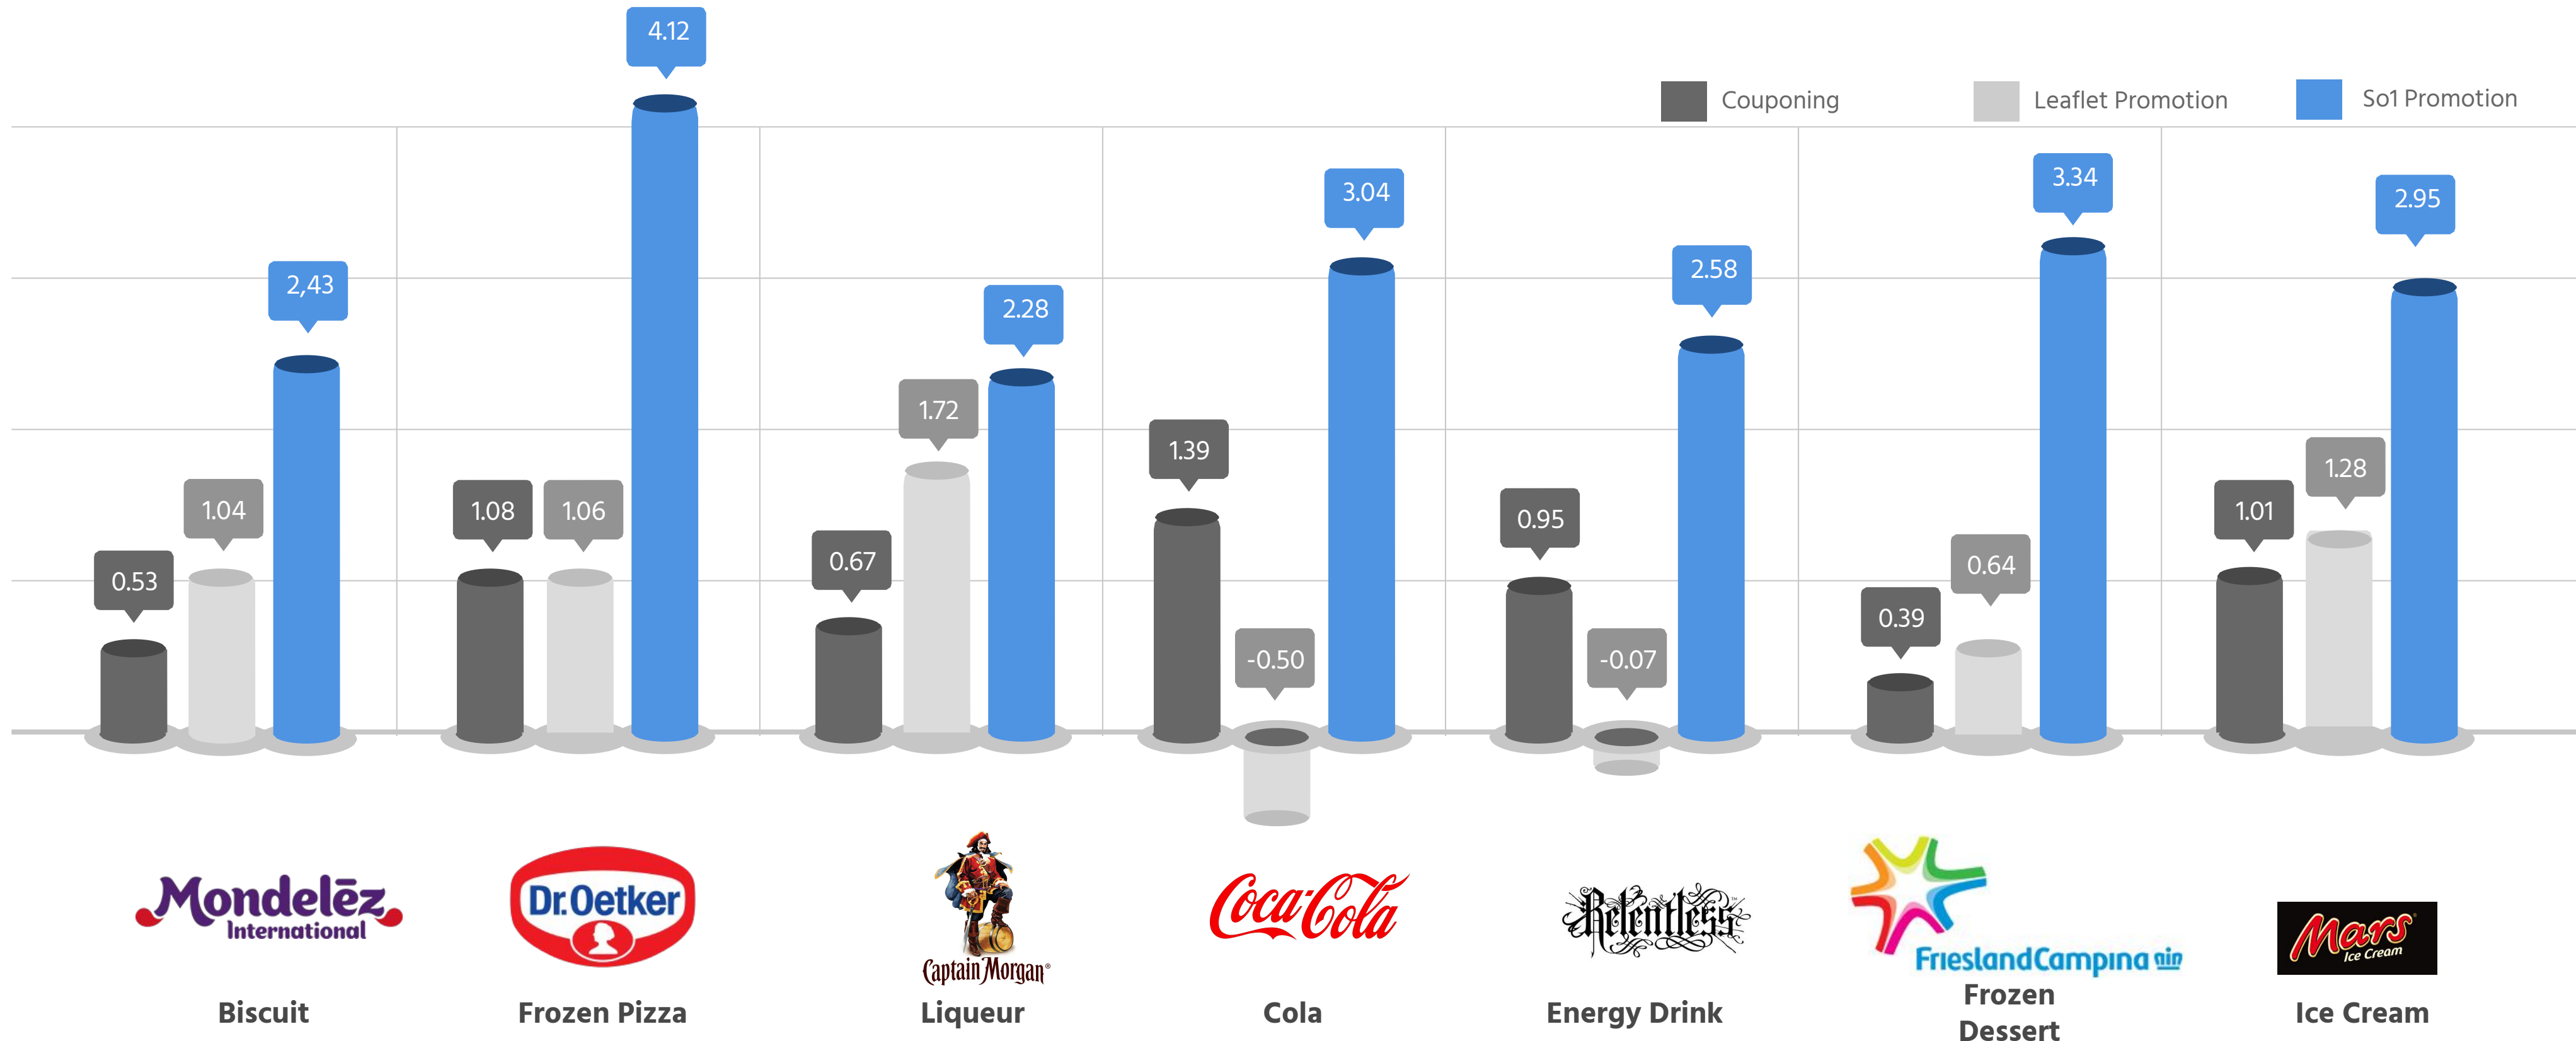

So1 promotion with 3fold higher revenue leverage vs. couponing

Revenue leverage per 1€ investment