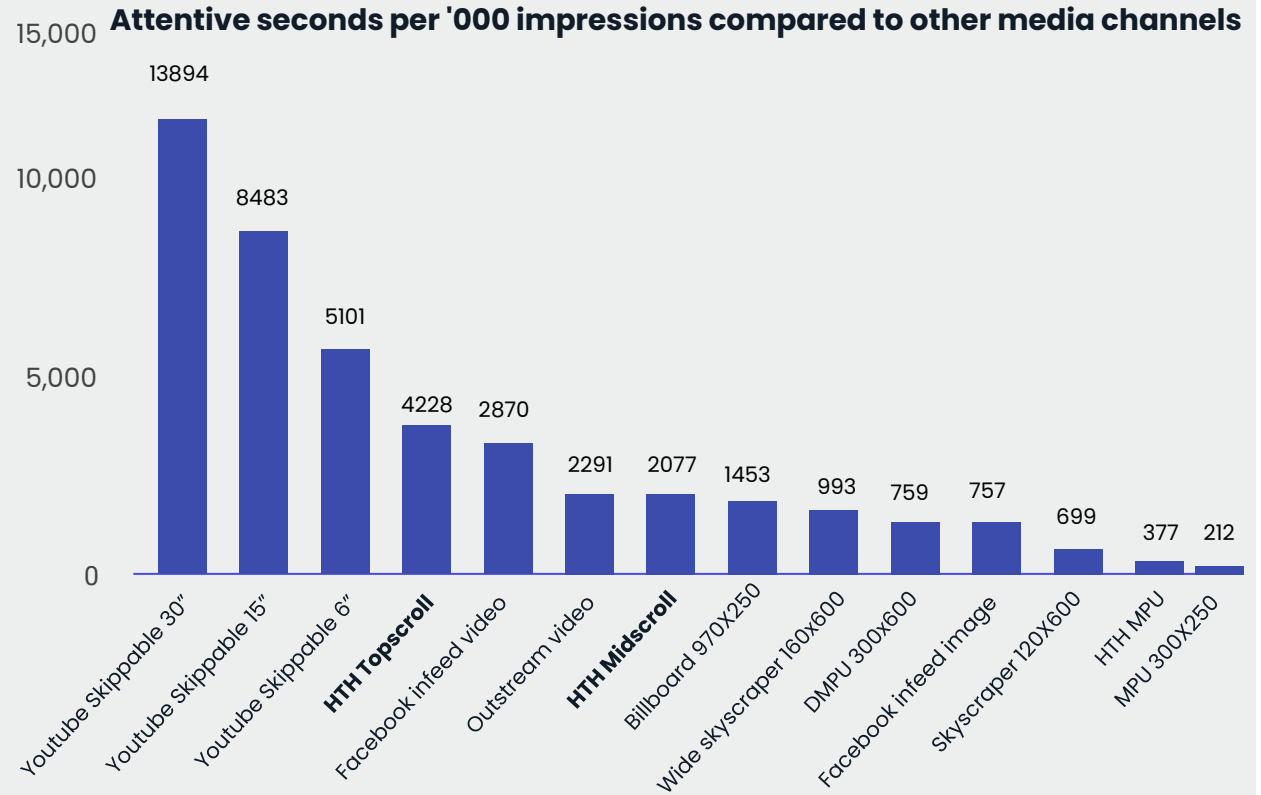

Key Take- Aways