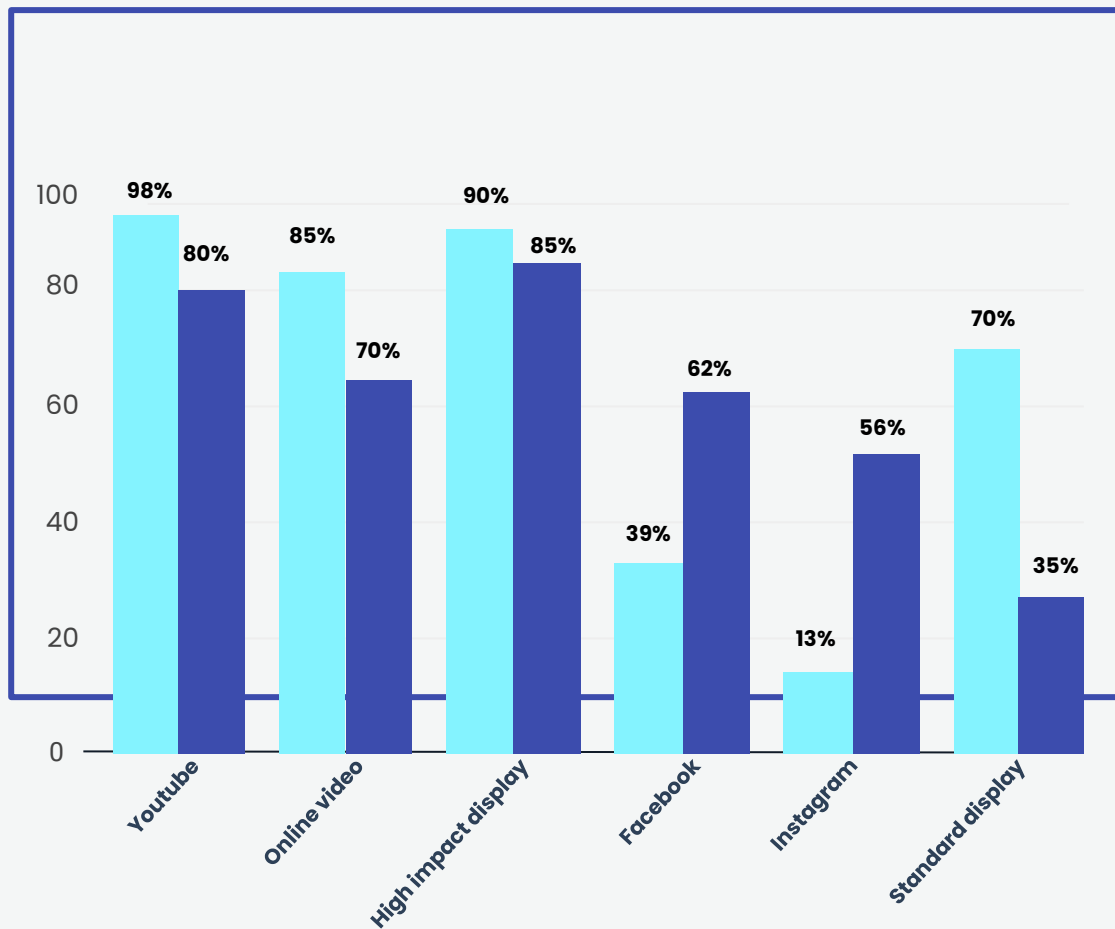

Adnami

Make a better Impression

Welche Anzeige erweckt eure Aufmerksamkeit?

Über uns

8000

Ad exposures per day.

You must
stand out
to be noticed.

Viewability vs. Attention

Warum man sich bei der Bewertung einer Kampagne nicht auf Viewability als Erfolgsfaktor verlassen sollte.

Fall HTH Kitchen: Vergleich von Attention

Stor landing i Fingernø på Fortet

Et stort og populært

Når det populære gameshow i næste uge har premiere på tv, bliver det med en ny finale.

Et stort og populært

Et stort og populært gameshow i næste uge har premiere på tv, bliver det med en ny finale.

Indisk dhal

Indisk dhal er en del af den indiske køkkenkultur og er en af de mest populære retter i landet.